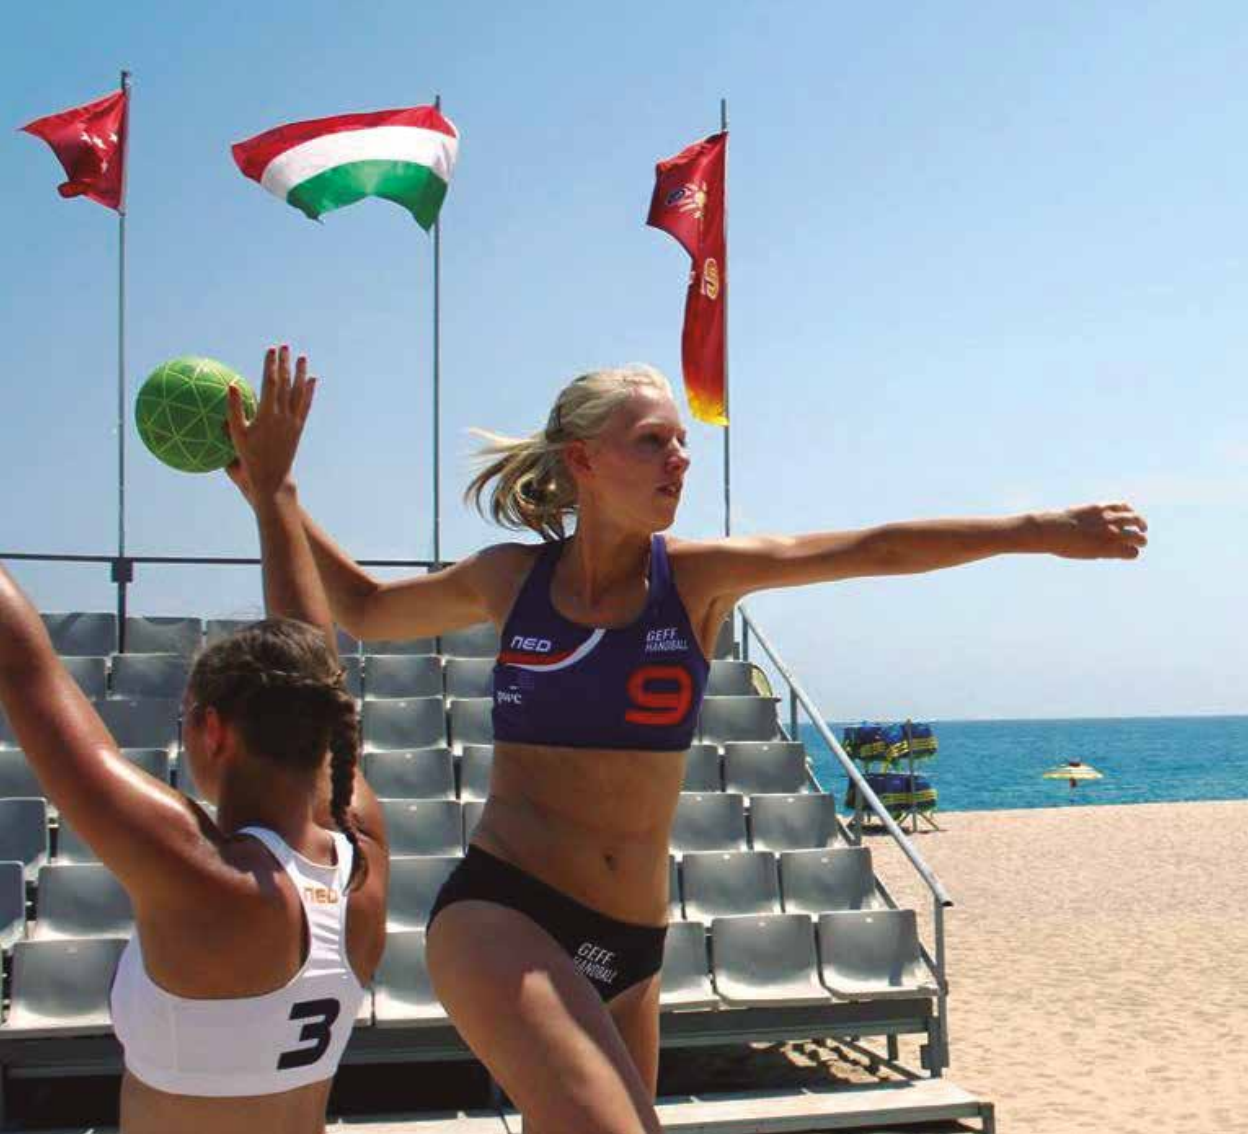

Vrijetijdskleding

- Casual T-shirt

Accessoires

- Handdoek / Katoenen handdoek
- Grote en kleine rugzak
- Sporttas 65 en 75 cm
- Kleine tas

BEACH HANDBAL

Beach Handbal

- *Dames bikinitop*
- *Damesbroek mini*
- *Damesbroek maxi*
- *Tanktop*
- *Zwembroek kort*
- *Bermuda zwembroek*